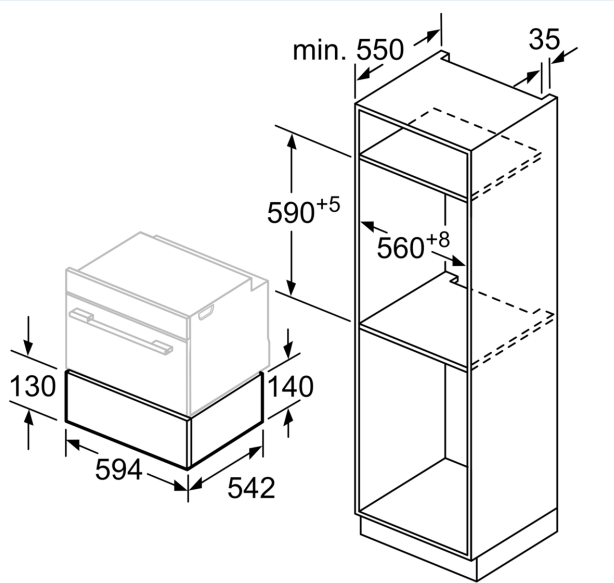

Vybavení

Technické údaje

Druh spotřebiče: Vestavné
Rozměry spotřebiče: 140 x 595 x 542 mm
Rozměry zabaleného spotřebiče: 230 x 660 x 660 mm
Požadovaná velikost otvoru pro instalaci (v x š x h): 141 x 560 x 550 mm
EAN: 4242003909638
Proud: 6 A
Nominální výkon: 220-240 V
Frekvence: 50; 60 Hz
Typ zástrčky: zalitá zástrčka s uzemněním

Design

- nerezový vnitřní prostor
- touchControl ovládací osvětlený panel
- senzorová tlačítka

Komfort

- vnitřní objem: 8 l
- push&pull: otevření a zavření přitlačením čelní stěny
- automatické rozpoznání připojení při vakuování vně zásuvky
- sušící program pro vakuovací čerpadlo
- stop pozice zabraňuje náhodnému zavření zásuvky
- vakuové sáčky jsou pomocí přichytky bezpečně upevněny na požadovaném místě

- spínač kontaktu dveří

Technické informace

- délka přívodního kabelu: 150 cm
- celkový příkon elektro: 0.32 kW
- napětí: 220 - 240 V

Rozměry

- rozměry spotřebiče (V x Š x H): 140 mm x 595 mm x 542 mm
- „potřebné rozměry naleznete v instalačních materiálech“

iQ700, Vestavná vakuovací zásuvka, 60 x 14 cm, Černá BV910E1B1

Rozměrové výkresy

Nad ohřívací zásuvku mohou být zabudovány kompaktní pečicí trouby s výškou 455 mm. Mezidno není nutné.

rozměry v mm

rozměry v mm