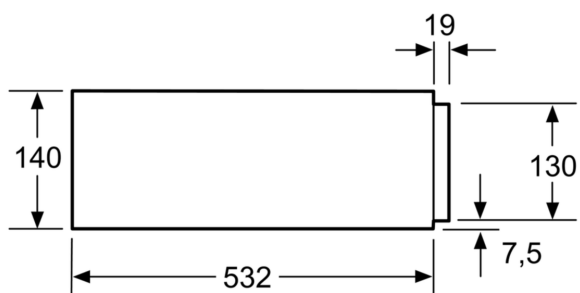

Vybavení

Technické údaje

Druh spotřebiče: Vestavné
Rozměry spotřebiče: 140 x 595 x 542 mm
Rozměry zabaleného spotřebiče: 230 x 660 x 660 mm
Požadovaná velikost otvoru pro instalaci (v x š x h): 141 x 560 x 550 mm
EAN: 4242003909638
Proud: 6 A
Nominální výkon: 220-240 V
Frekvence: 50; 60 Hz
Typ zástrčky: zalitá zástrčka s uzemněním

- spínač kontaktu dveří

Technické informace

- délka přívodního kabelu: 150 cm
- celkový příkon elektro: 0.32 kW
- napětí: 220 - 240 V

Rozměry

- rozměry spotřebiče (V x Š x H): 140 mm x 595 mm x 542 mm
- „potřebné rozměry naleznete v instalačních materiálech“

iQ700, Vestavná vakuovací zásuvka, 60 x 14 cm, Černá BV910E1B1

Rozměrové výkresy

Nad ohřívací zásuvku mohou být zabudovány kompaktní pečicí trouby s výškou 455 mm. Mezidno není nutné.

rozměry v mm

rozměry v mm